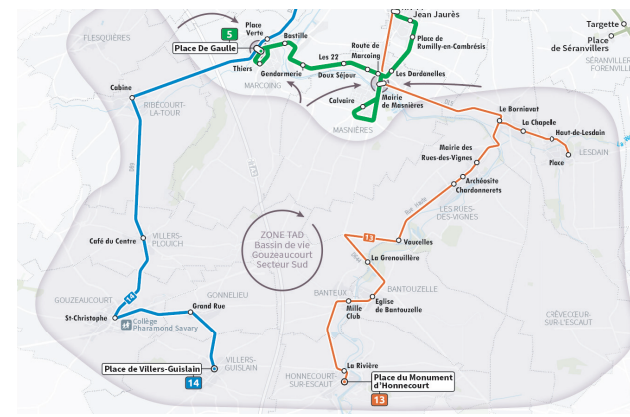

Jours de circulation

L : lundi	Ma : mardi
Me : mercredi	J : jeudi
V : vendredi	S : samedi

TUC À LA DEMANDE - ZONE SUD

Le TUC à la demande est un service de transport accessible **uniquement sur réservation**. Ce service vous permet de vous déplacer librement vers toutes les communes du périmètre de la ZONE SUD.

Pour se rendre ou quitter Cambrai, **une correspondance avec la ligne 5 est proposée à Masnières ou à Marcoing**. La ligne 5 propose des trajets allers et retours toutes les 1h, de 7h à 18h toute l'année.

Des trajets sont possibles sur les plages horaires suivantes :

- 9h30 à 12h / 13h15 à 16h en période scolaire
- 6h30 à 12h / 13h15 à 18h15 en vacances scolaires et les samedis

COMMENT RÉSERVER ?

- Réservez votre trajet au plus tard 24h avant le départ souhaité sur le site internet dédié **www.voyageur-tuc-a-la-demande-viacitis.net** ou par téléphone au **03 74 954 973**.
- La veille de votre réservation, vous recevrez une notification par sms pour vous confirmer l'heure de prise en charge.
- Présentez-vous à votre arrêt de bus 5 minutes avant.
- Vous êtes ensuite pris en charge et déposé à l'arrêt demandé.

PLAN DE LA ZONE SUD