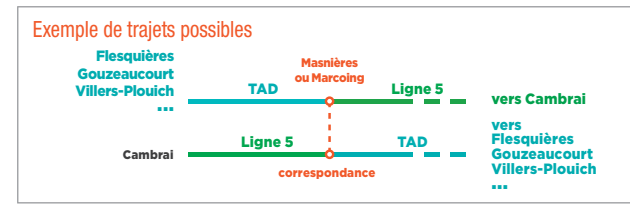

Jours de circulation

L : lundi	Ma : mardi
Me : mercredi	J : jeudi
V : vendredi	S : samedi

TUC À LA DEMANDE - ZONE SUD

Le TUC à la demande est un service de transport accessible **uniquement sur réservation**. Ce service vous permet de vous déplacer librement vers toutes les communes du périmètre de la ZONE SUD.

Pour se rendre ou quitter Cambrai, **une correspondance avec la ligne 5 est proposée à Masnières ou à Marcoing**. La ligne 5 propose des trajets allers et retours toutes les 1h, de 7h à 18h toute l'année.

Des trajets sont possibles sur les plages horaires suivantes :

- 9h30 à 12h / 13h15 à 16h en période scolaire
- 6h30 à 12h / 13h15 à 18h15 en vacances scolaires et les samedis

COMMENT RÉSERVER ?

- Réservez votre trajet au plus tard 24h avant le départ souhaité sur le site internet dédié **www.voyageur-tuc-a-la-demande-viacitis.net** ou par téléphone au **03 74 954 973**.
- La veille de votre réservation, vous recevrez une notification par sms pour vous confirmer l'heure de prise en charge.
- Présentez-vous à votre arrêt de bus 5 minutes avant.
- Vous êtes ensuite pris en charge et déposé à l'arrêt demandé.

PLAN DE LA ZONE SUD