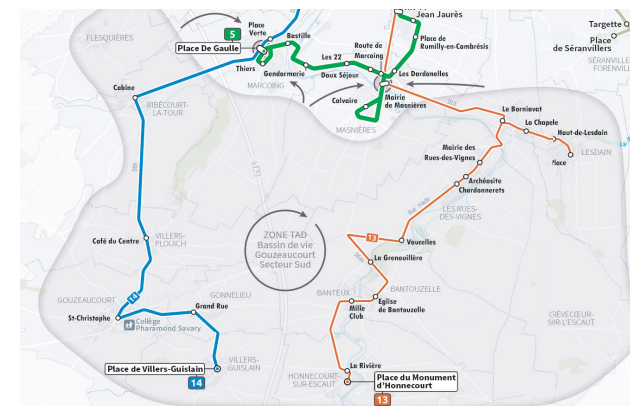

Pour se rendre ou quitter Cambrai, **une correspondance avec la ligne 5 est proposée à Masnières ou à Marcoing**. La ligne 5 propose des trajets allers et retours toutes les 1h, de 7h à 18h toute l'année.

PÉRIODE PETITES VACANCES SCOLAIRES & ÉTÉ

Jours de circulation	LMaMeJVS
Cambrai	
Station Bus (Quai K)	12.10 14.10 16.10 18.25
St Géry	12.15 14.15 16.15 18.30
Poissonniers	12.16 14.16 16.16 18.31
Jules Ferry	12.17 14.17 16.17 18.32
Centre Nautique	12.18 14.18 16.18 18.33
Belfort	12.19 14.19 16.19 18.34
Vaucelles	12.20 14.20 16.20 18.35
Masnières	12.21 14.21 16.21 18.36
Barry	12.22 14.22 16.22 18.37
Ribécourt	12.23 14.23 16.23 18.38
Rumilly	12.24 14.24 16.24 18.39
Bonnaïvis	12.25 14.25 16.25 18.40
Maison de Retraite	12.26 14.26 16.26 18.41
Zac Puccini	12.30 14.30 16.30 18.45
Noyelles-sur-Escaut	
Place	12.36 14.36 16.36 18.51
Quartier du Roi	12.37 14.37 16.37 18.52
Flesquières	
CT 1917	12.46 14.46 16.46 19.01
Place des Combattants	12.47 14.47 16.47 19.02
Ribécourt-la-Tour	
Mairie	12.50 14.50 16.50 19.05
Villers-Plouich	
La Forge	12.54 14.54 16.54 19.09
Gouzeaucourt	
Saint-Christophe	12.58 14.58 16.58 19.13
Gonnelieu	
Grand Rue	13.01 15.01 17.01 19.16
Villers-Guislain	
Place	13.04 15.04 17.04 19.19

PLAN DE LA ZONE SUD

Exemple de trajets possibles